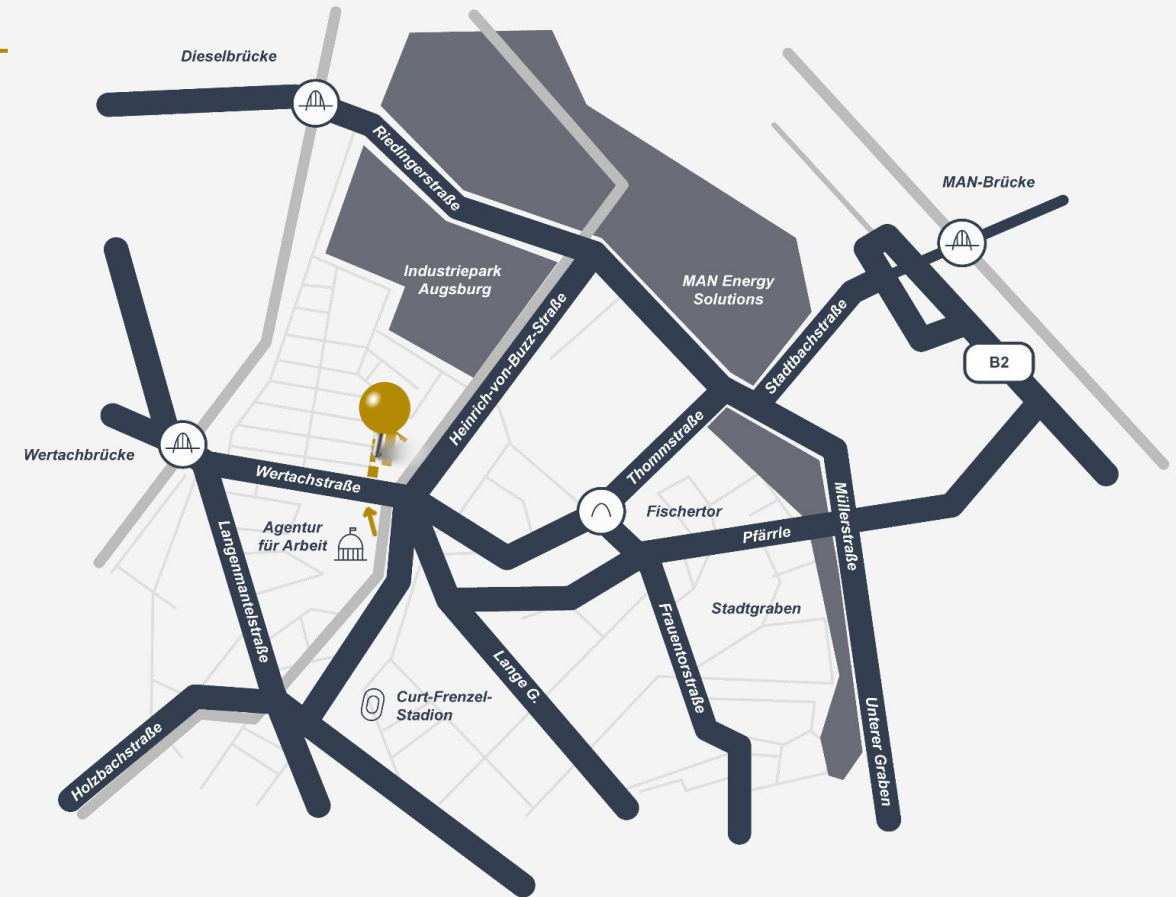

# Location Depot29

Ihr Weg zur Location mit dem ÖPNV:

Direkt am Eingang hält die Straßenbahnlinie 2 an der Haltestelle Senkelbach.

Außerdem befindet sich in der Nähe:

- Leonardo Hotel – 1,0km
- Plärrer Gelände (Parkmöglichkeit) – 1,5km
- Hauptbahnhof Augsburg – 3,0km
- Kongress am Park Augsburg – 4,0km
- Königsplatz – 5,0km
- Autobahn A8 – 5,0km
- Messe Augsburg – 8,0km

Standort DEPOT29  Einfahrt über die Wertachstraße 